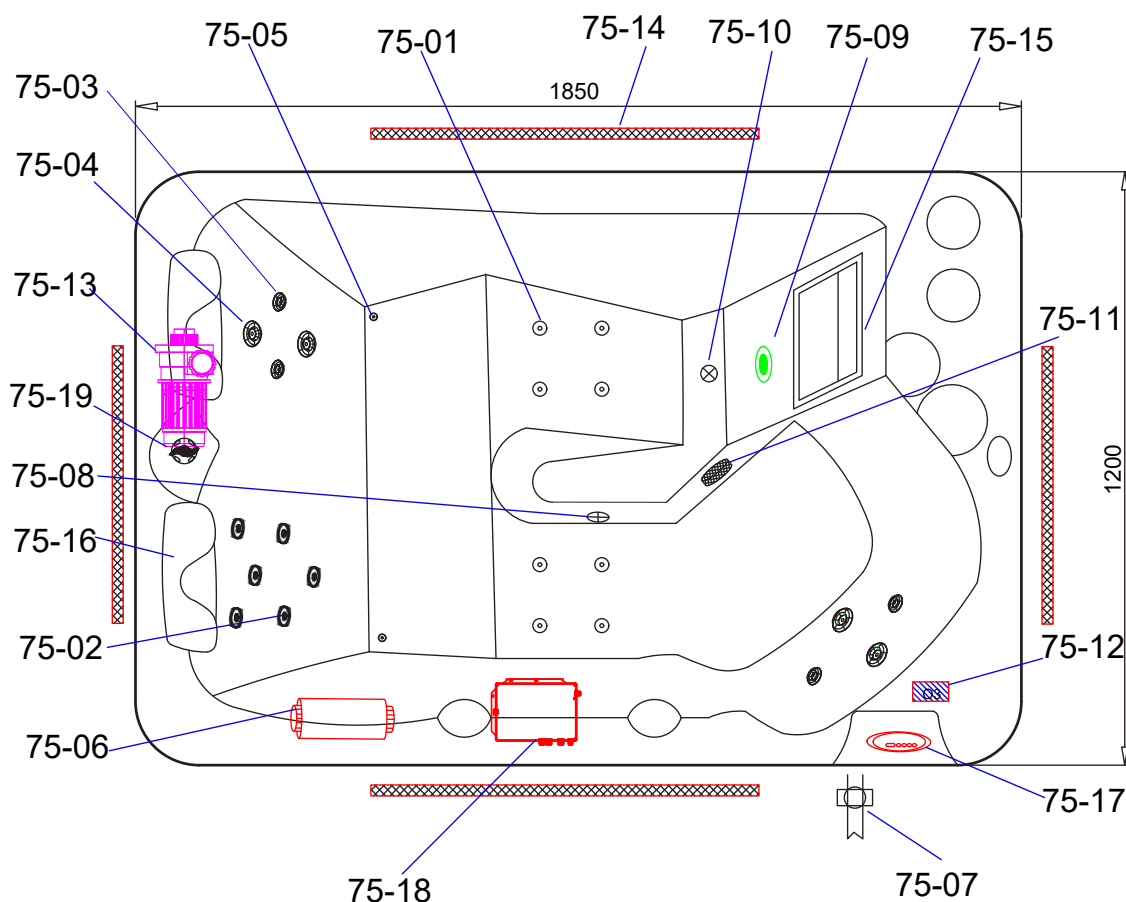

# SPA WATER'CLIP®

## SPA - MARLEY

### + PRODUIT

Facile d'installation avec sa prise PLUG & PLAY, branchez votre spa sur une prise 220 V et détendez-vous ! Sa taille réduite lui permet un déplacement facile et rapide. L'ozonateur inclus permet de limiter l'utilisation de produits chimiques.

- 75-01: j et 01 [PZ-28]
- 75-02: j et 02 [PZ-38]
- 75-03: j et 03 [PZ-45]
- 75-04: j et 04 [PZ-55]
- 75-05: air jet [QP-02]
- 75-06: heater
- 75-07: drain
- 75-08: Ozonier hole
- 75-09: underwater lamp
- 75-10: floor drain
- 75-11: backwater 02
- 75-12: Ozonier(USA)
- 75-13: massage pump 2HP
- 75-14: service access door
- 75-15: filter
- 75-16: pillow
- 75-17: computer panel
- 75-18: electricity box[GS100]
- 75-19: air inlet switch of jet