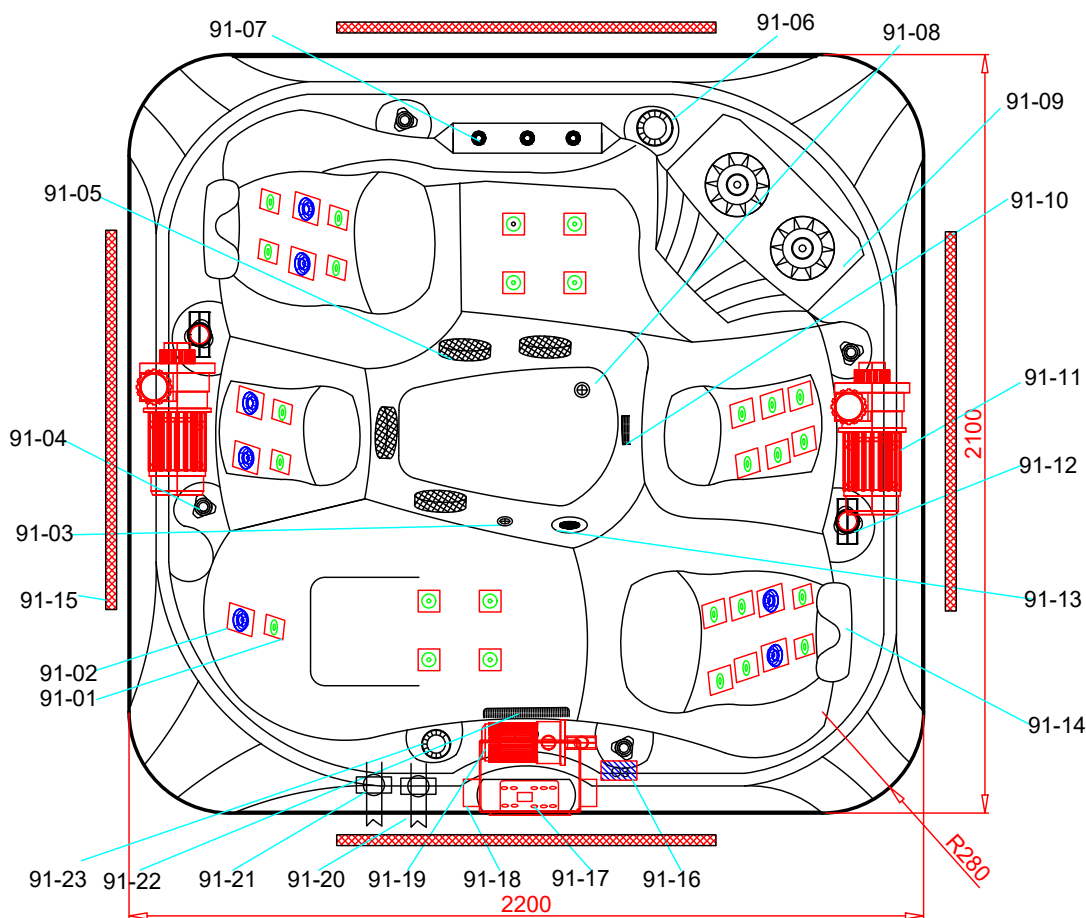

SPA WATER'CLIP®

SPA - ALDEA

+ PRODUIT

La diversité des postes de massage avec des places assises et allongées. Grâce à son isolation performante, vous pouvez profiter de votre spa en été comme en hiver. L'ozonateur inclus permet de limiter l'utilisation de produits chimiques.

- 91-01: jet 01
- 91-02: jet 02
- 91-03: Ozonier hole
- 91-04: air inlet switch of jet
- 91-05: backwater
- 91-06: fountain switch
- 91-07: fountain
- 91-08: floor drain
- 91-09: filter
- 91-10: backwater filter
- 91-11: massage pump 2HP
- 91-12: switch value
- 91-13: underwater lamp
- 91-14: pillow
- 91-15: service access door
- 91-16: Ozonier
- 91-17: computer panel
- 91-18: electricity box
- 91-19: circulating pump 0.5HP
- 91-20: water inlet
- 91-21: Outlet
- 91-22: waterfall
- 91-23: waterfall switch