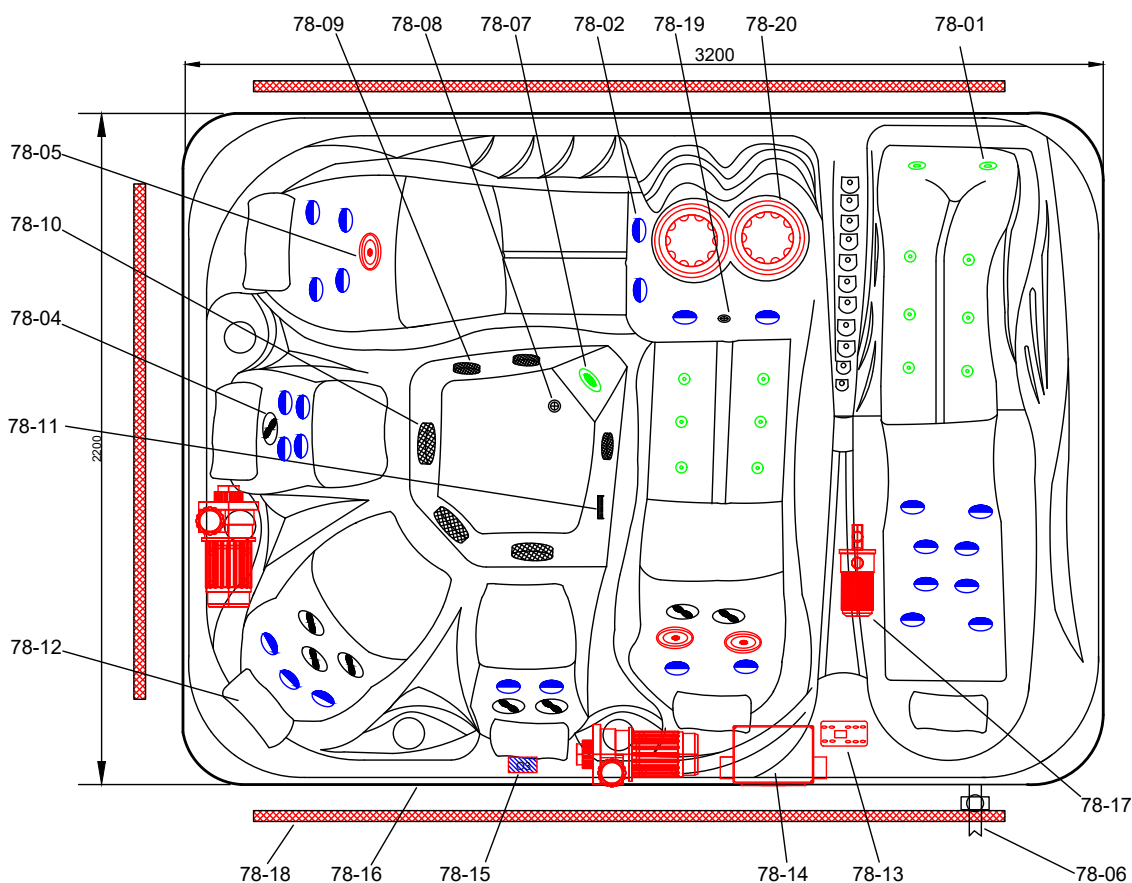

SPA WATER'CLIP®

SPA - LEMUY

+ PRODUIT

La diversité des postes de massage avec des places assises et allongées. Grâce à son isolation performante, vous pouvez profiter de votre spa en été comme en hiver. L'ozonateur inclus permet de limiter l'utilisation de produits chimiques.

- 78-01: jet 01 [PZ-28]
- 78-02: jet 02 [PZ-45]
- 78-04: jet 04 [PZ-65]
- 78-05: jet 05 [PZ-95]
- 78-06: drain
- 78-07: underwater lamp
- 78-08: floor drain
- 78-09: backwater 01
- 78-10: backwater 02
- 78-11: backwater filter
- 78-12: pillow
- 78-13: computer panel
- 78-14: electricity box[GS523DZ]
- 78-15: Ozonier
- 78-16: massage pump 2HP
- 78-17: circulating pump 0.5HP
- 78-18: service access door
- 78-19: Ozonier hole
- 78-20: filter